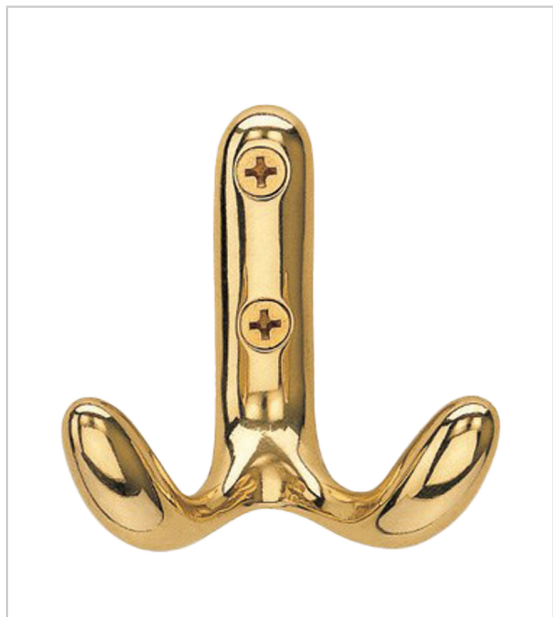

PORTEMANTEAU

VALLI&VALLI

Ce portemanteau de marque Valli & Valli permet un rangement optimal de vos vêtements dans votre dressing.

Il est réalisé en laiton avec un décor or poli ou chromé.

RÉFÉRENCE	DÉCOR	PRIX HT	PRIX TTC	UNITÉ DE VENTE
080 01830 00040	Or poli	19,94 €	23,93 €	l'unité
080 01830 00045	Chromé	20,00 €	24,00 €	l'unité

Caractéristiques :

- Hauteur : 56 mm
- Largeur : 56 mm
- Matériau : Laiton
- Profondeur : 35 mm

Tarifs valables le 27/04/2024
<https://www.bricotoo.com/porte-manteaux-p6116>

15000 références
pour le bricolage