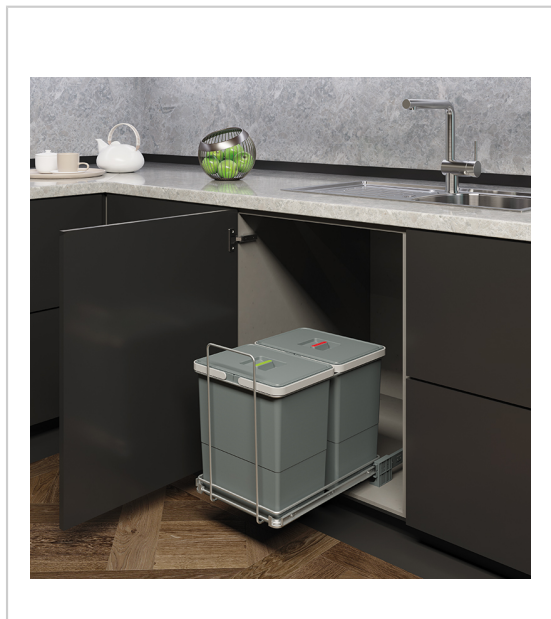

## POUBELLE COULISSANTE 2 SEAUX

ELLETIPI

Poubelle contenance totale 48L (2x24L) sur coulisses à sortie totale.

### Description :

- Type : coulissante
- Sortie : totale
- Décor : gris 7012
- Contenance : 48L
- Nombre de seaux : 2 x 24L
- Sans amortisseur
- Hauteur : 460 mm
- Largeur : 300 mm
- Profondeur : 450 mm
- Pour caisson largeur : 400 mm
- Vendu à l'unité

### Caractéristiques :

- Amortisseur : Sans
- Contenance : 48 L
- Décor : Gris 7012
- Hauteur : 460 mm
- Largeur : 300 mm
- Nombre de seaux : 2
- Pour caisson de largeur : 400 mm
- Profondeur : 450 mm
- Sortie : Totale
- Type : Coulissante