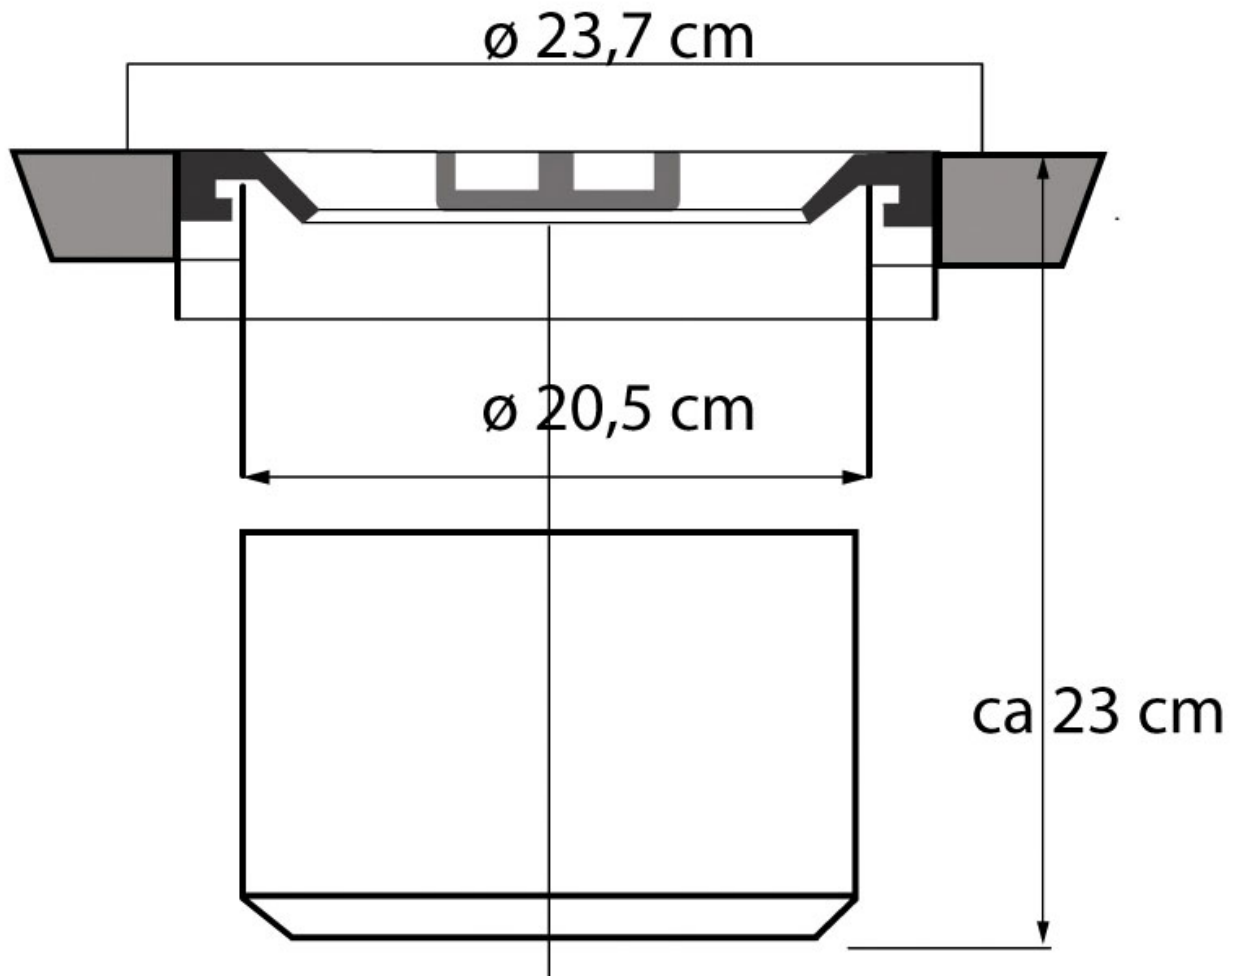

POUBELLE DE PLAN DE TRAVAIL - 11 L - COUVERCLE INOX

WESCO

POUBELLE DE PLAN DE TRAVAIL - 11 L - COUVERCLE INOX

WESCO