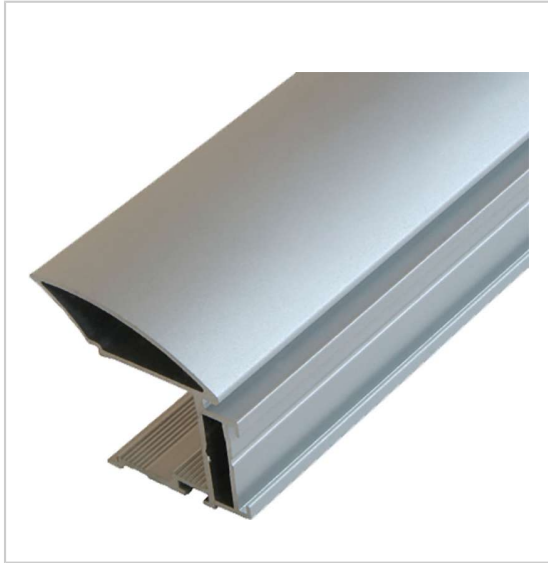

PROFIL POIGNÉE MULTIOMEGA

LAGUNA

Pour panneau de 19 mm.

RÉFÉRENCE	PRIX HT	PRIX TTC	UNITÉ DE VENTE
474 31010 27561	20,40 €	24,48 €	l'unité

Caractéristiques :

- Décor : Anodisé argent
- Longueur : 2700 mm
- Matériau : Aluminium

Tarifs valables le 27/04/2024
<https://www.bricotoo.com/profil-poignee-multiomega-p60806>

15000 références
pour le bricolage

Livraison gratuite
au delà de 99 € TTC
en France métropolitaine

Livraison en 72h00
hors week-end, jours fériés,
hors montagne et
en France métropolitaine