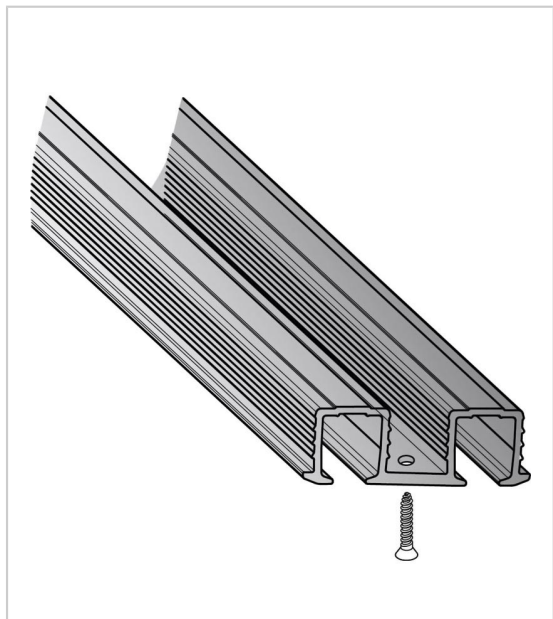

RAIL DE ROULEMENT SYSLINE ENCASTRABLE DOUBLE

HETTICH

Rail en aluminium.
Encastrement : 2 fois largeur de 13,3 mm.
Fixation à visser.
Pour vantail de 19 uniquement.

RÉFÉRENCE

PRIX HT

PRIX TTC

UNITÉ DE VENTE

9 136 105

22,48 €

26,98 €

l'unité

Caractéristiques :

- Largeur : 38,3 mm
- Longueur : 2000 mm
- Profondeur : 11,5 mm

- Fixation à visser

Tarifs valables le 26/04/2024
<https://www.bricotoo.com/rail-de-roulement-sysline-encastrable-double-p58037>