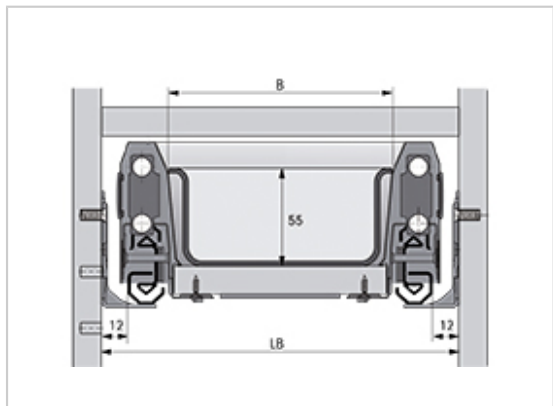

RAMASSE COUVERTS ORGATRAY 440 CHAMPAGNE

HETTICH

Universel.

Recoupable en largeur et en profondeur.

Utilisable avec le tiroir Arcitech.

Possibilité d'ajouter des baguettes décoratives latérales permettant de cacher la coupe.

Certains range couverts peuvent être équipés d'accessoires bois.

RÉFÉRENCE	PRIX HT	PRIX TTC	UNITÉ DE VENTE
9 202 806	24,20 €	29,04 €	l'unité

Caractéristiques :

- Décor : Champagne
- Hauteur : 55 mm
- Largeur maxi : 1150 mm
- Largeur mini : 1091 mm
- Pour caisson Arcitech de largeur : 1200
- Profondeur maxi : 520 mm
- Profondeur mini : 441 mm