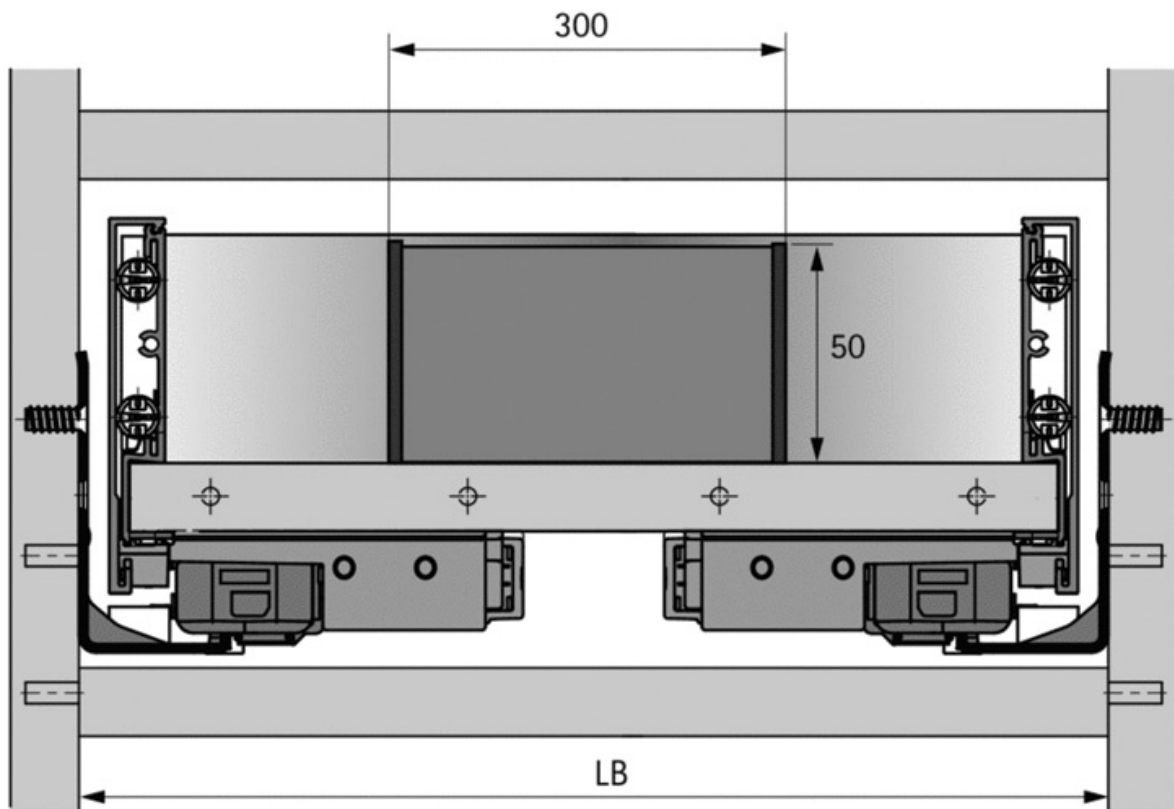

# RANGE COUVERTS ORGATRAY 630

HETTICH