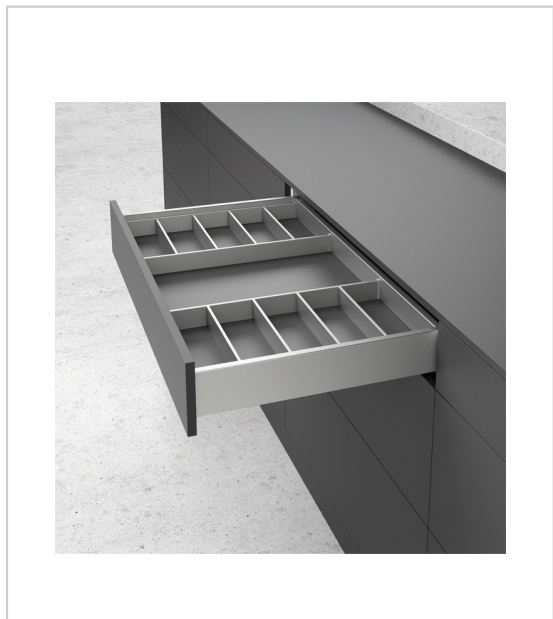

RANGE COUVERTS ORGATRAY 630

HETTICH

Description :

- Matériau : Acier
- Hauteur : 43 mm
- Largeur : 271 mm
- Vendu à l'unité

Les + produit :

- Pour tiroir AvanTech YOU, pour caisson de largeur mini 350 mm
- Pour tiroir ArciTech, pour caisson de largeur mini 400 mm
- Combinaison possible avec OrgaTray 270
- 2 pièces sont utilisées pour caisson de largeur à partir de 800 mm
- Il est recommandé d'utiliser un tapis antidérapant

Caractéristiques :

- Hauteur : 43 mm
- Largeur : 271 mm
- Matériau : Acier

Tarifs valables le 20/04/2024
<https://www.bricotoo.com/ramasse-couverts-orgatray-630-p64432>

15000 références
pour le bricolage