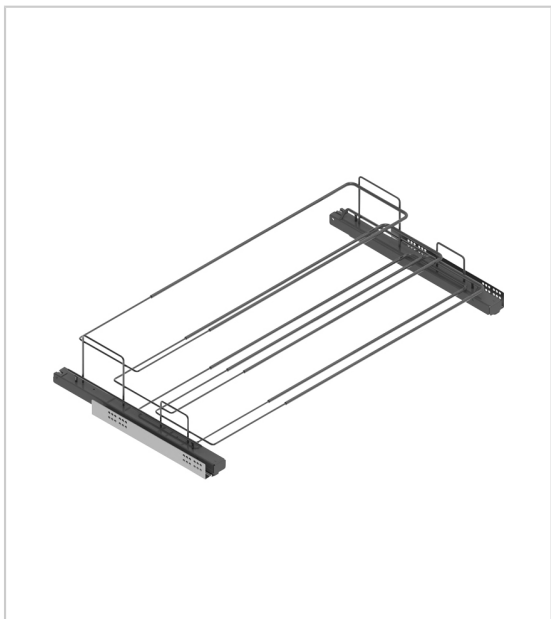

RANGE CHAUSSURES COULISSANT POUR DRESSING

MENAGE&CONFORT

Range chaussures coulissant en fil d'acier.

Description :

- Décor : Anthracite
- Matériau : Acier
- Sortie : Totale
- Charge maxi : 30 kg
- Hauteur : 170 mm
- Profondeur : 487 mm
- Largeur maxi : 1000 mm
- Largeur mini : 640 mm
- Fixation latérale
- Vendu à l'unité

Les + produit :

- Largeur réglable
- Monté sur coulisses Quadro Hettich avec sortie totale et amortisseur

RÉFÉRENCE	PRIX HT	PRIX TTC	UNITÉ DE VENTE
375 40010 10010	137,08 €	164,50 €	l'unité

Caractéristiques :

- Charge maxi : 30 kg
- Décor : Anthracite
- Hauteur : 170 mm
- Largeur maxi : 1000 mm
- Largeur mini : 640 mm
- Matériau : Acier
- Profondeur : 487 mm

Tarifs valables le 26/04/2024
<https://www.bricotoo.com/range-chaussures-coulissant--p64691>