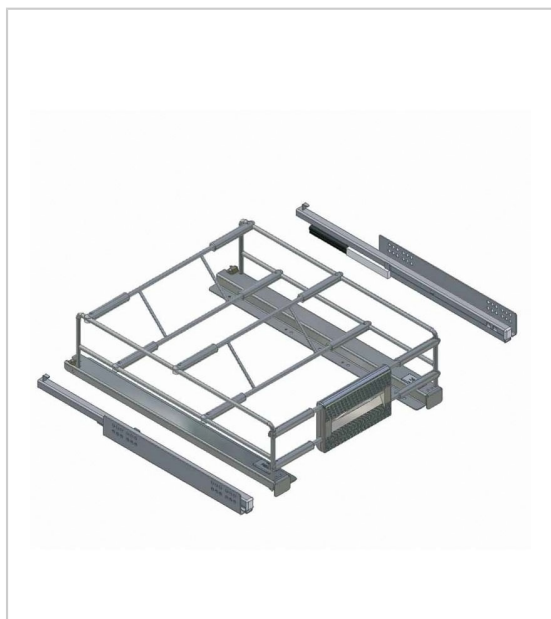

RANGE CHAUSSURES COULISSANT

MENAGE&CONFORT

Armature fil d'acier 4 côtés.

- Largeur réglable
- Sur coulisses Quadro, sortie totale
- Livré sans façade
- Pour montage à l'anglaise
- Pour montage avec façade

RÉFÉRENCE	LARGEUR MAXI	LARGEUR MINI	PRIX HT	PRIX TTC	UNITÉ DE VENTE
375 42050 05010	600 mm	500 mm	121,08 €	145,30 €	l'unité
375 42050 08010	900 mm	800 mm	136,91 €	164,29 €	l'unité

Caractéristiques :

- Amortisseur : Avec
- Charge : 30 kg
- Décor : Gris argent
- Hauteur : 137 mm
- Pour tablette d'épaisseur : 16 à 19 mm
- Profondeur : 477 mm
- Sortie : Totale