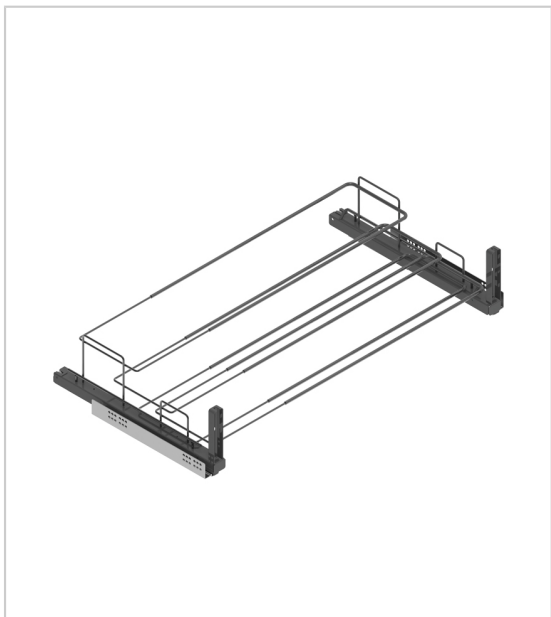

RANGE CHAUSSURES COULISSANT POUR FAÇADE POUR DRESSING

MENAGE&CONFORT

Range chaussures coulissant en fil d'acier.

Description :

- Décor : Anthracite
- Matériau : Acier
- Sortie : Totale
- Charge maxi : 30 kg
- Hauteur : 220 mm
- Profondeur : 487 mm
- Largeur maxi : 1000 mm
- Largeur mini : 640 mm
- Fixation latérale
- Vendu à l'unité

Les + produit :

- Largeur réglable
- Monté sur coulisses Quadro Hettich avec sortie totale et amortisseur

RÉFÉRENCE	PRIX HT	PRIX TTC	UNITÉ DE VENTE
375 40020 10010	119,68 €	143,62 €	l'unité

Caractéristiques :

- Charge maxi : 30 kg
- Décor : Anthracite
- Hauteur : 220 mm
- Largeur maxi : 1000 mm
- Largeur mini : 640 mm
- Matériau : Acier
- Profondeur : 487 mm

Tarifs valables le 05/05/2024
<https://www.bricotoo.com/range-chaussures-coulissant-pour-facade-p64692>