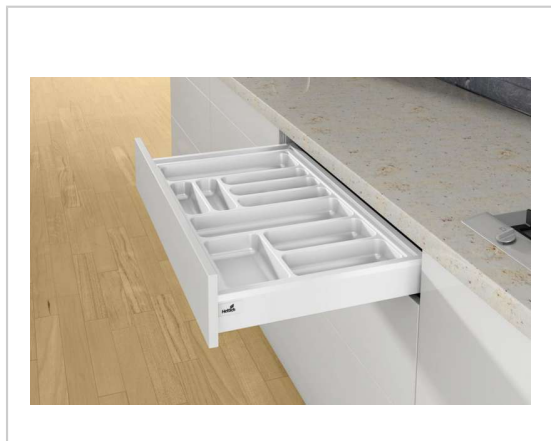

RANGE COUVERTS ORGATRAY 440 BLANC

HETTICH

Recoupable en largeur.

RÉFÉRENCE	LARGEUR MAXI	LARGEUR MINI	POUR CAISSON ARCITECH DE LARGEUR	POUR CAISSON ATIRA DE LARGEUR	PRIX HT	PRIX TTC	UNITÉ DE VENTE
9 194 965	400 mm	351 mm	500	450	12,98 €	15,58 €	l'unité
9 194 966	450 mm	401 mm	550	500	13,75 €	16,50 €	l'unité
9 194 967	500 mm	451 mm	600	550	14,51 €	17,41 €	l'unité
9 194 955	600 mm	501 mm	700	600	15,85 €	19,02 €	l'unité
9 194 968	600 mm	501 mm	400	350	16,05 €	19,26 €	l'unité
9 194 969	700 mm	601 mm	800	700	28,68 €	34,42 €	l'unité
9 194 970	800 mm	701 mm	900	800	30,21 €	36,25 €	l'unité
9 194 957	800 mm	701 mm	900	800	30,68 €	36,82 €	l'unité
9 194 971	900 mm	801 mm	1000	900	31,75 €	38,10 €	l'unité
9 194 973	1150 mm	1091 mm	1200	1200	35,60 €	42,72 €	l'unité
9 194 972	1000 mm	901 mm	1000	1000	36,06 €	43,27 €	l'unité

Caractéristiques :

- Décor : Blanc
- Hauteur : 55 mm
- Matériau : Plastique

Tarifs valables le 24/04/2024
<https://www.bricotoo.com/range-couverts-orgatray-440-p57967>

15000 références
pour le bricolage

Livraison gratuite
au delà de 99 € TTC
en France métropolitaine