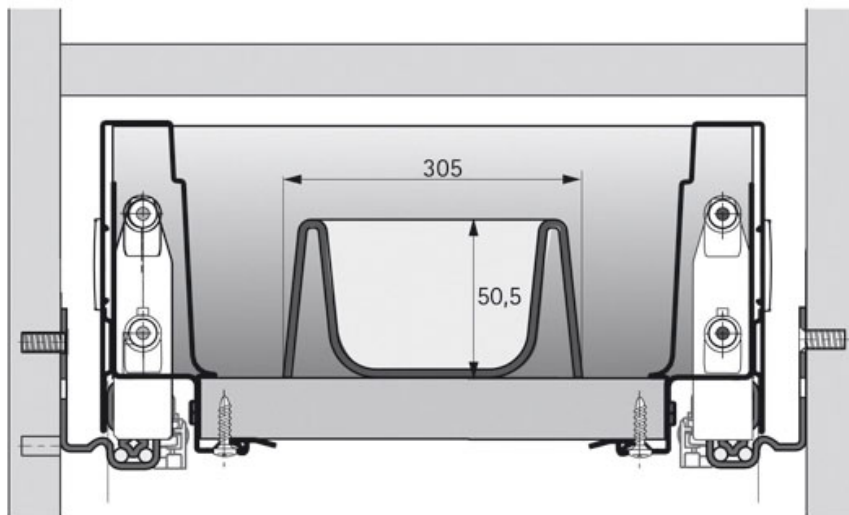

# RANGE COUVERTS ORGATRAY 490 GRIS

HETTICH

|     |     |  |
|-----|-----|--|
| LN  | P   |   |
| 470 | 462 |  |
| 520 | 512 |  |
| L   |     |  |
| LC  |     | 450-1200   |

LN = Longueur de tiroir    P = Profondeur    L = Largeur    LC = Largeur de caisson