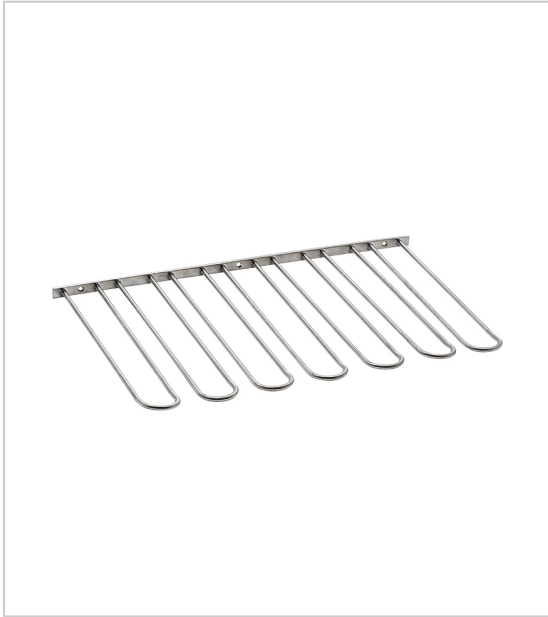

## RÂTELIER À VERRES 6 RANGÉES

MB2

Fixation sur méplat

RÉFÉRENCE	PRIX HT	PRIX TTC	UNITÉ DE VENTE
402 08750 03002	194,05 €	232,86 €	l'unité

### Caractéristiques :

- Finition : Anthracite
- Largeur : 500 mm
- Nombre de rangées : 6
- Profondeur : 300 mm

Tarifs valables le 29/04/2024  
<https://www.bricotoo.com/ratelier-a-verres-6-rangees-p64273>