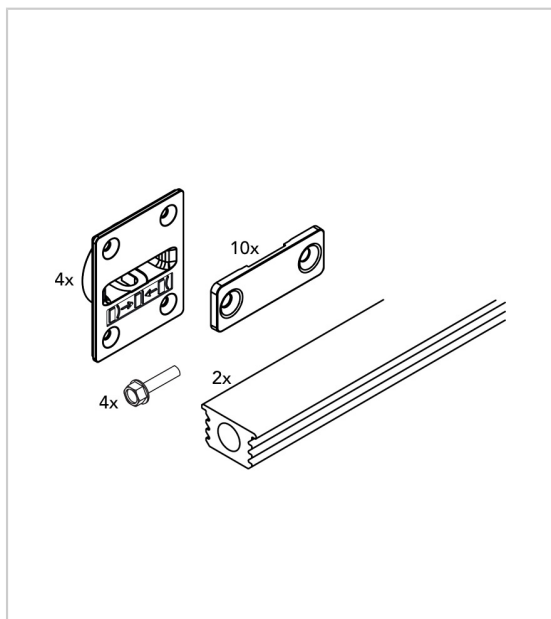

## REDRESSEUR DE PANNEAU

HAWA

Ferrure de redressement pour la stabilisation de portes coulissantes.

Recoupable.

Il est conseillé de mettre 2 ferrures par porte.

RÉFÉRENCE

PRIX HT

PRIX TTC

### Caractéristiques :

- Décor : Anodisé
- Epaisseur de porte maxi : 50 mm
- Epaisseur de porte mini : 16 mm
- Matériau : Aluminium
- Pour porte de hauteur maxi : 2600 mm
- Pour porte de hauteur mini : 2040 mm