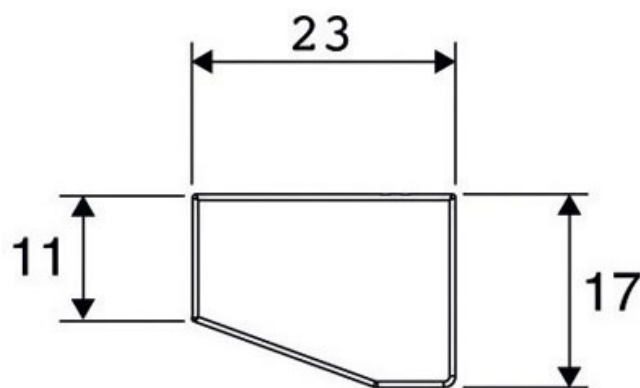

RÉGLETTE LED INCLINÉE LUGANO IP44 - 12 V

L&S

RÉGLETTÉ LED INCLINÉE LUGANO IP44 - 12 V

L&S