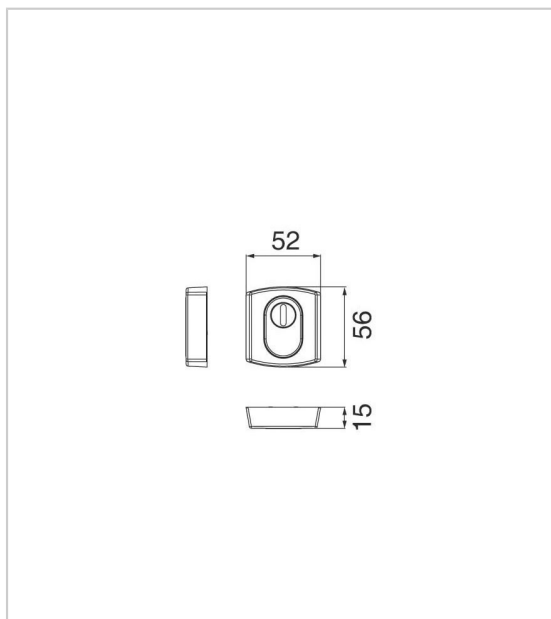

## ROSACE ARTIS ET MUZE

VACHETTE

- Rosace Artis et Muze
- Jeu de 2 pièces

RÉFÉRENCE	DÉCOR	MODÈLE	PRIX HT	PRIX TTC	UNITÉ DE
701 10000 25061	Chromé velours	Clé L	19,06 €	22,87 €	la pa
701 10000 35061	Chromé velours	Clé I	19,06 €	22,87 €	la pa
701 10000 25002	Diamant noir	Clé L	20,51 €	24,61 €	la pa
701 10000 25032	Platine	Clé L	20,51 €	24,61 €	la pa
701 10000 35002	Diamant noir	Clé I	20,51 €	24,61 €	la pa
701 10000 35032	Platine	Clé I	20,51 €	24,61 €	la pa
701 10000 45061	Chromé velours	Condamnation / Décondamnation	24,18 €	29,02 €	la pa
701 10000 45002	Diamant noir	Condamnation / Décondamnation	25,99 €	31,19 €	la pa
701 10000 45032	Platine	Condamnation / Décondamnation	25,99 €	31,19 €	la pa
701 10000 55061	Chromé velours	Sécurité	91,38 €	109,66 €	la pa
701 10000 55002	Diamant noir	Sécurité	100,63 €	120,76 €	la pa
701 10000 55032	Platine	Sécurité	100,63 €	120,76 €	la pa