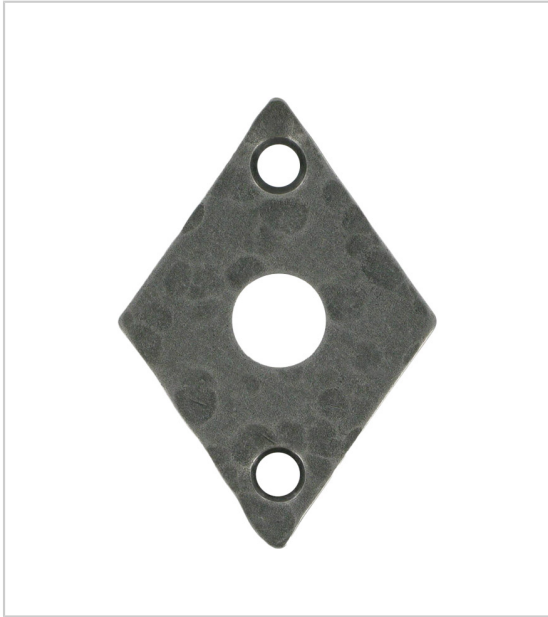

ROSACE LOSANGE LV100

BOUVET

- Hauteur 69
- Largeur 50
- EA 48

RÉFÉRENCE	DÉCOR	MODÈLE	PRIX HT	PRIX TTC	UNITÉ DE VENTE
700 11000 46022	Cémenté patiné	Décondamnation	8,97 €	10,76 €	l'unité
700 11000 46099	Epoxy rouillé	Décondamnation	8,97 €	10,76 €	l'unité
700 11000 35022	Cémenté patiné	Clé I	8,97 €	10,76 €	l'unité
700 11000 15022	Cémenté patiné	Bec de cane	8,97 €	10,76 €	l'unité
700 11000 15099	Epoxy rouillé	Bec de cane	8,97 €	10,76 €	l'unité
700 11000 25099	Epoxy rouillé	Clé L	9,06 €	10,87 €	l'unité
700 11000 25022	Cémenté patiné	Clé L	9,10 €	10,92 €	l'unité
700 11000 35099	Epoxy rouillé	Clé I	9,10 €	10,92 €	l'unité
700 11000 45099	Epoxy rouillé	Condamnation	19,30 €	23,16 €	l'unité
700 11000 45022	Cémenté patiné	Condamnation	19,50 €	23,40 €	l'unité

Caractéristiques :

- Entraxe de fixation : 48 mm
- Hauteur : 66 mm
- Largeur : 44 mm
- Matériau : Fer

Tarifs valables le 07/05/2024
<https://www.bricotoo.com/rosace-losange-lv100-p30638>

**15000 références
pour le bricolage**