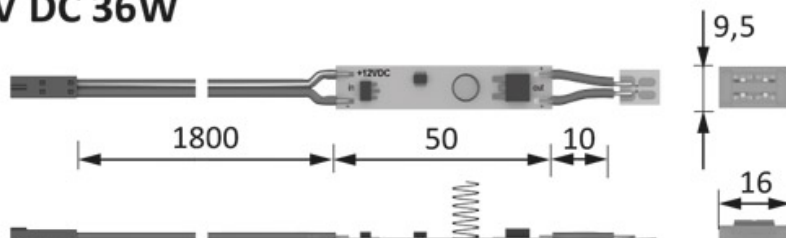

INTERRUPTEUR VARIATEUR CHANNELINE 12V

HALEMEIER

HALEMEIER

12V DC 36W