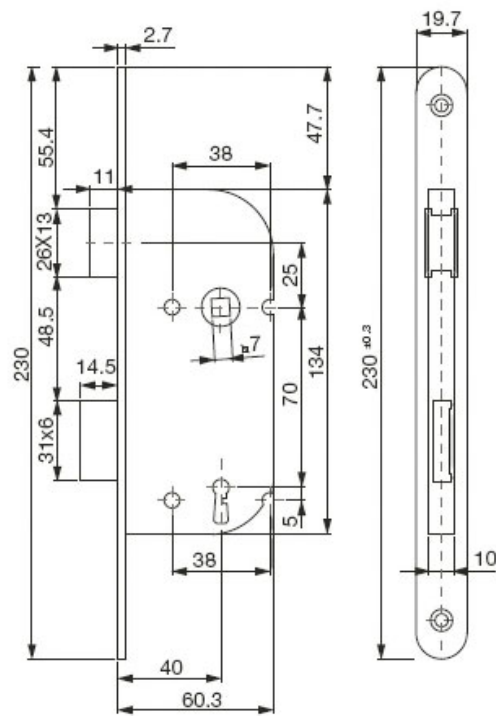

SERRURE À LARDER AXE 40 D20

VACHETTE

SERRURE À LARDER AXE 40 D20

VACHETTE

 Vachette
ASSA ABLOY