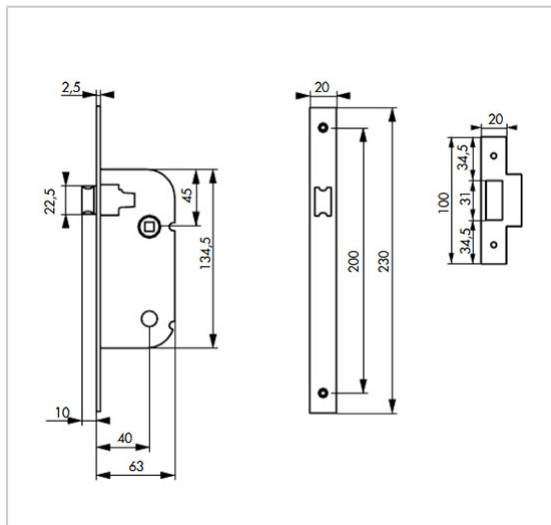

SERRURE À LARDER AXE 40

THIRARD

Pour porte d'intérieur.

Serrure livrée sens droit, mais réversible par retournement du pêne 1/2 tour.

Coffre acier embouti.

Têtière acier à bouts ronds. Pêne acier.

Entraxe 70mm.

Fouillot carré de 7mm.

Finition époxy verni.

Livré sans gâche.

RÉFÉRENCE	MODÈLE	PRIX HT	PRIX TTC	UNITÉ DE VENTE
706 12001 04001	Bec de cane	6,32 €	7,58 €	l'unité
706 13001 04001	Condamnation	7,36 €	8,83 €	l'unité
706 15001 04001	Clé L	7,64 €	9,17 €	l'unité
706 14000 04001	Pêne dormant seul	7,68 €	9,22 €	l'unité

Caractéristiques :

- Axe : 40 mm
- Décor : Blanc
- Pose : A encastrer

Tarifs valables le 25/04/2024
<https://www.bricotoo.com/serrure-a-larder-axe-40-p9844>

15000 références
pour le bricolage

Livraison gratuite
au delà de 99 € TTC
en France métropolitaine