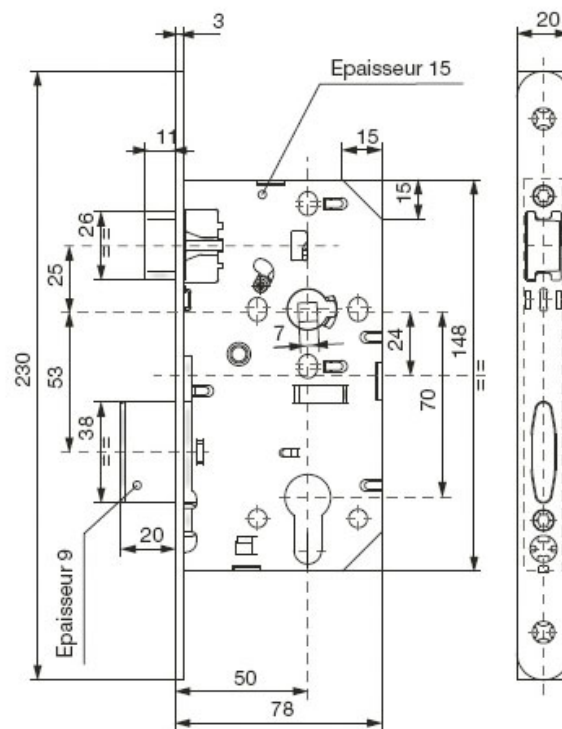

SERRURE À LARDER AXE 50 USAGE INTENSIF D450

VACHETTE

 Vachette
ASSA ABLOY

SERRURE À LARDER AXE 50 USAGE INTENSIF D450

VACHETTE

 Vachette
ASSA ABLOY