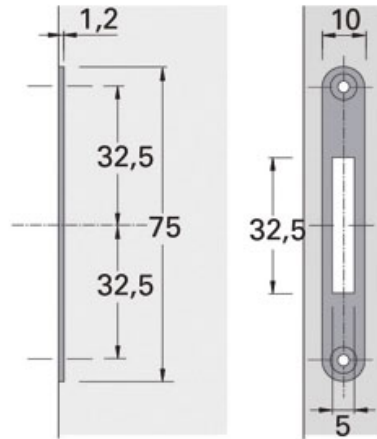

SERRURE BATTEUSE AVEC ACCESSOIRES

LEHMANN

 LEHMANN®

SERRURE BATTEUSE AVEC ACCESSOIRES

LEHMANN

 LEHMANN®

Came plate

Gâche

Came coudée