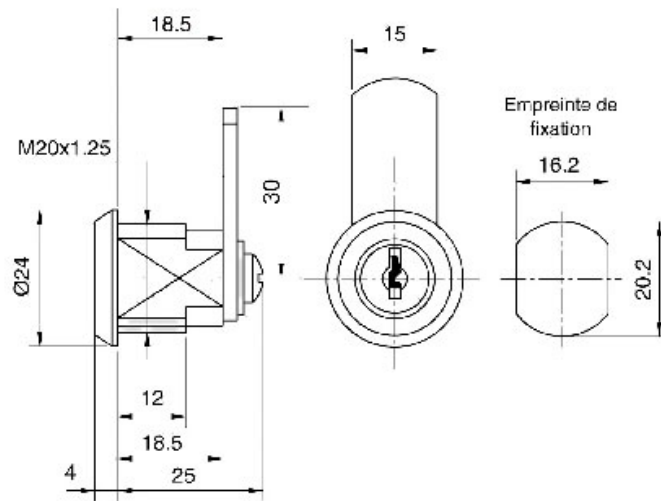

# SERRURE BATTEUSE 180°

OJMAR