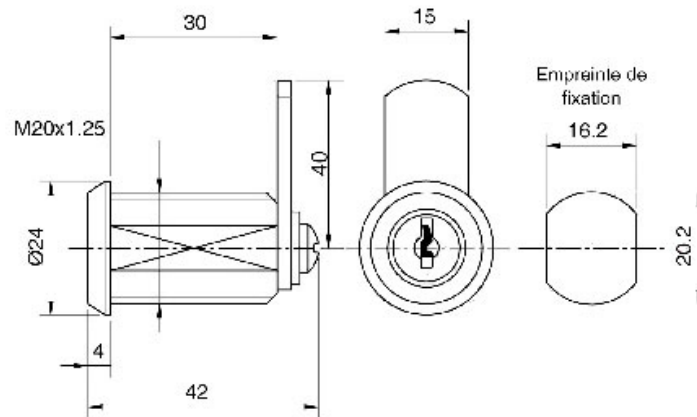

SERRURE BATTEUSE 90°

OJMAR

Fermé

Ouvert