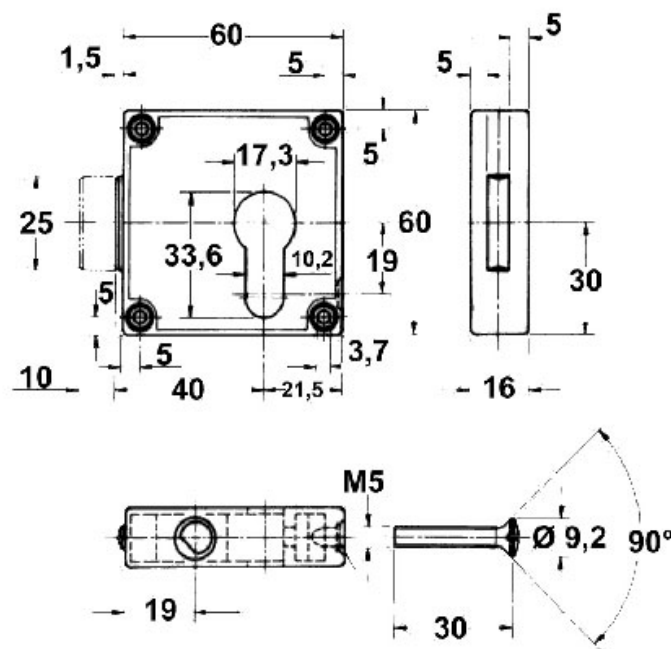

SERRURE ESPAGNOLETTE POUR DEMI CYLINDRE EUROPÉEN

JUNIE

SERRURE ESPAGNOLETTE POUR DEMI CYLINDRE EUROPÉEN

JUNIE