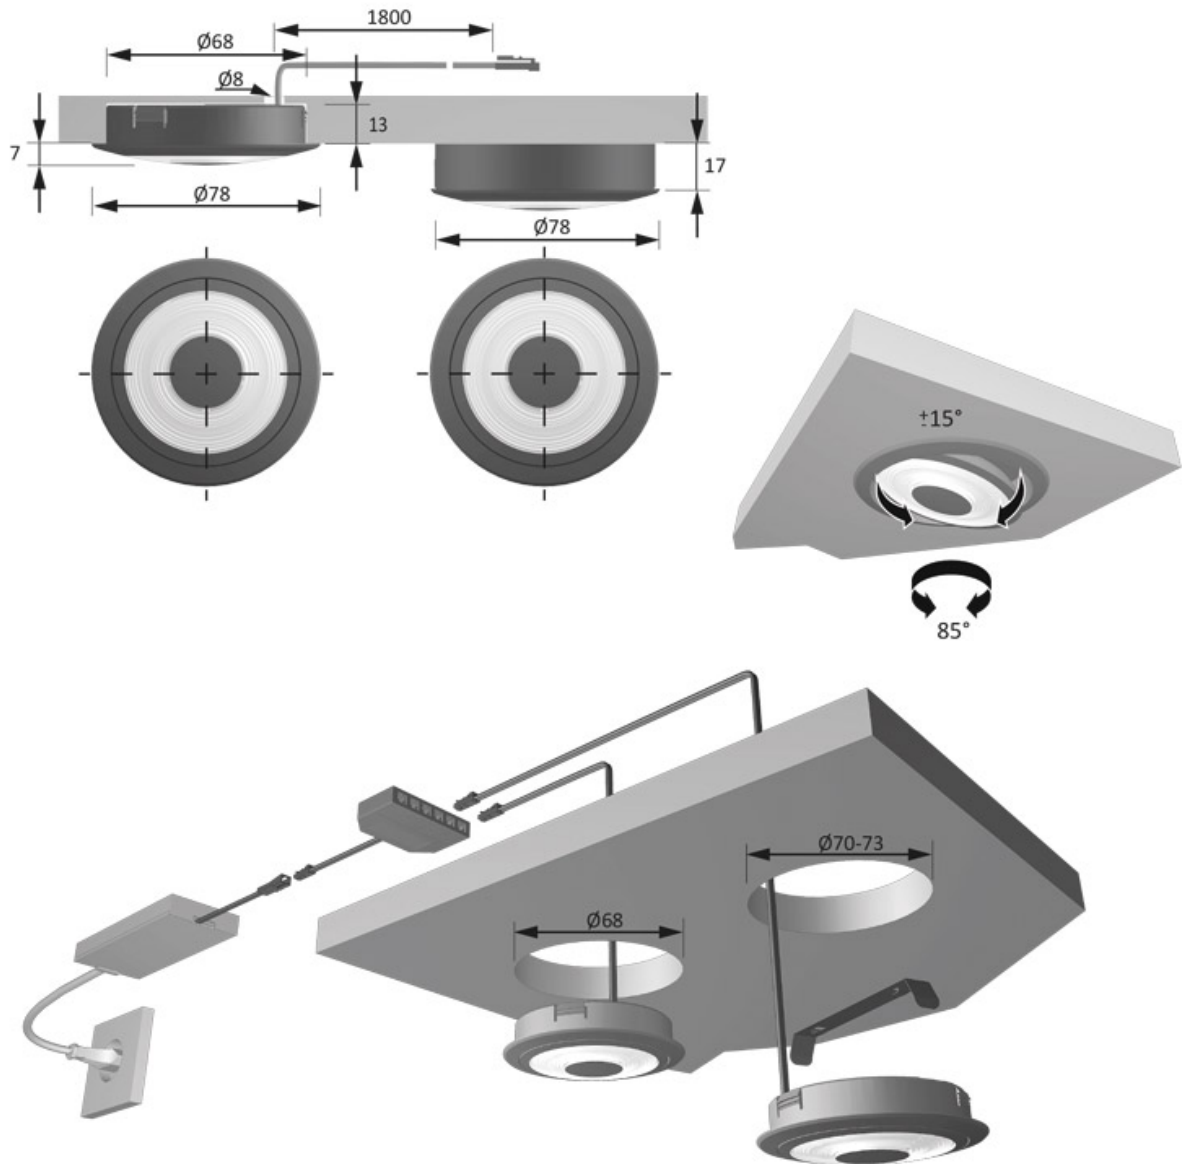

# SPOT LED ROND INCLINABLE SWING - 12 V - 2,5 W

HALEMEIER

HALEMEIER