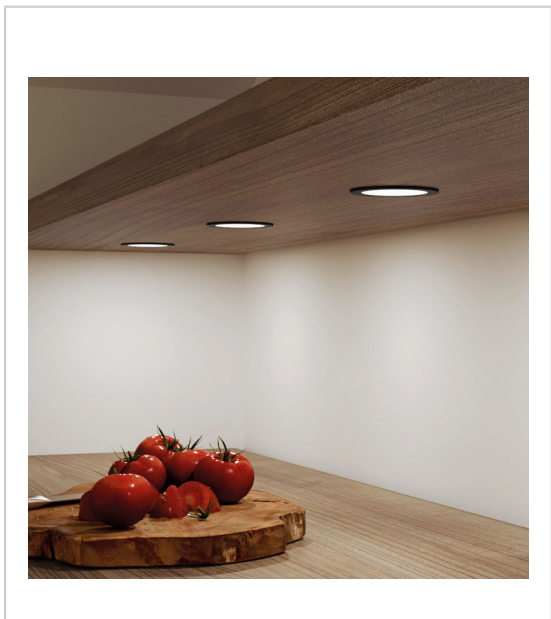

SPOT LED 12V

HALEMEIER

Haut rendement lumineux

RÉFÉRENCE	DÉCOR	PRIX HT	PRIX TTC	UNITÉ DE VENTE
133 34800 04302	Noir	17,60 €	21,12 €	l'unité
133 34800 04389	Acier / Inox	17,60 €	21,12 €	l'unité

Caractéristiques :

- Angle d'éclairage : 90°
- Connexion : Mini prise M1
- Couleur de la lumière : Variable
- Diamètre : 75 mm
- Encastrément : Ø 68 x 9 mm
- Flux lumineux : 290 lm
- Indice de protection : IP 20
- Indice de rendu des couleurs (IRC) : > 80
- Puissance : 4,3 W
- Utilisable avec variateur : Oui