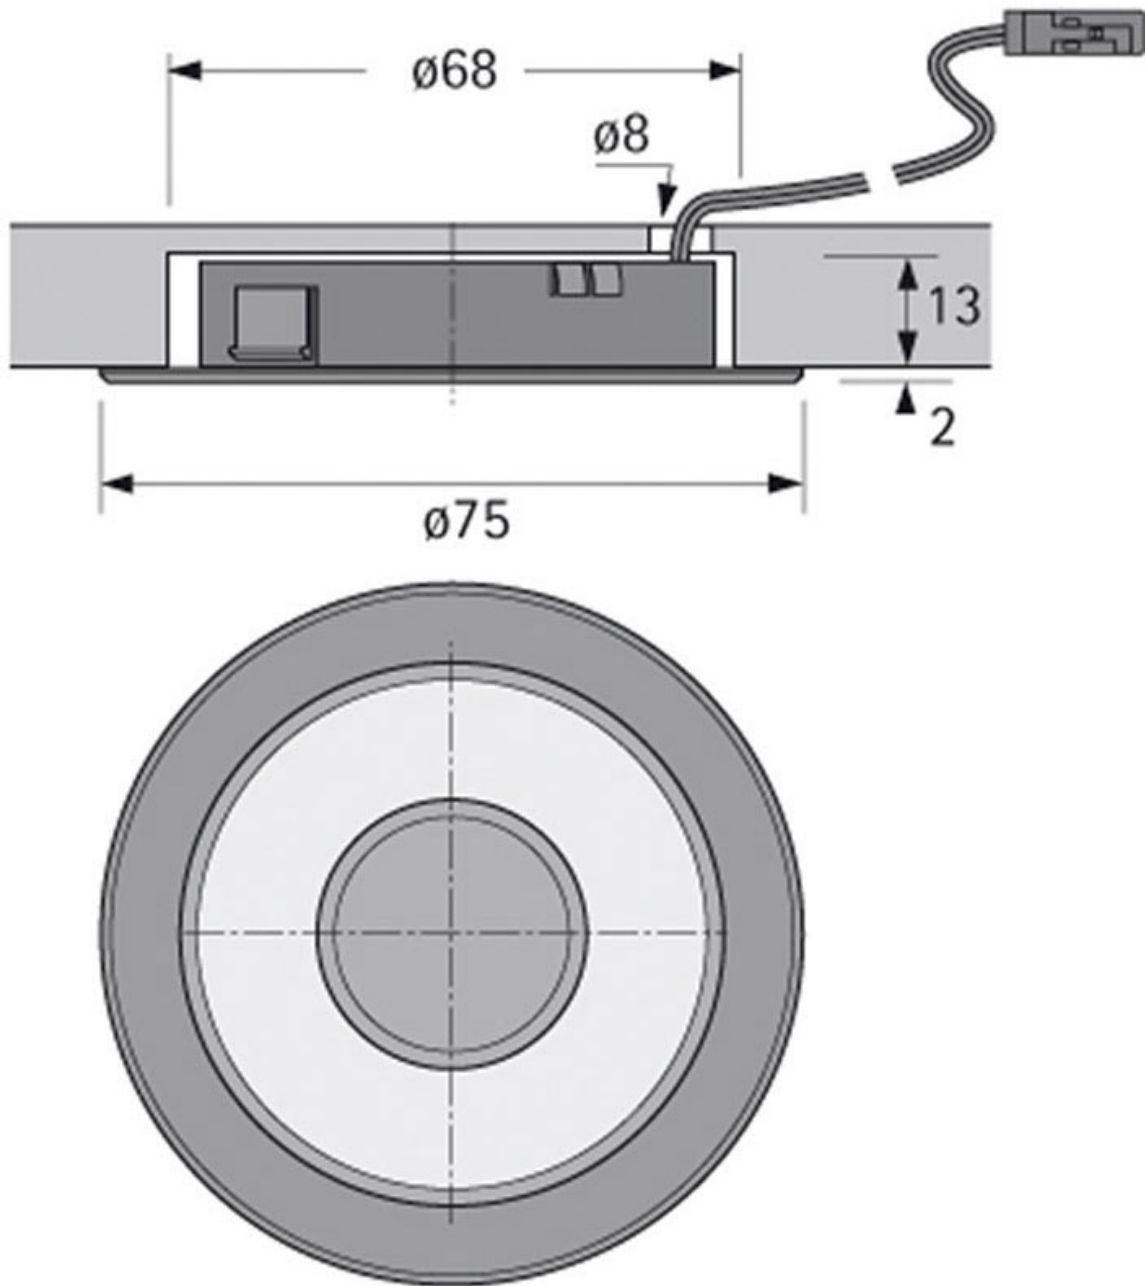

# SPOT LED ROND S-FLAT - 12 V - 2,5 W

HALEMEIER

HALEMEIER

# SPOT LED ROND S-FLAT - 12 V - 2,5 W

HALEMEIER