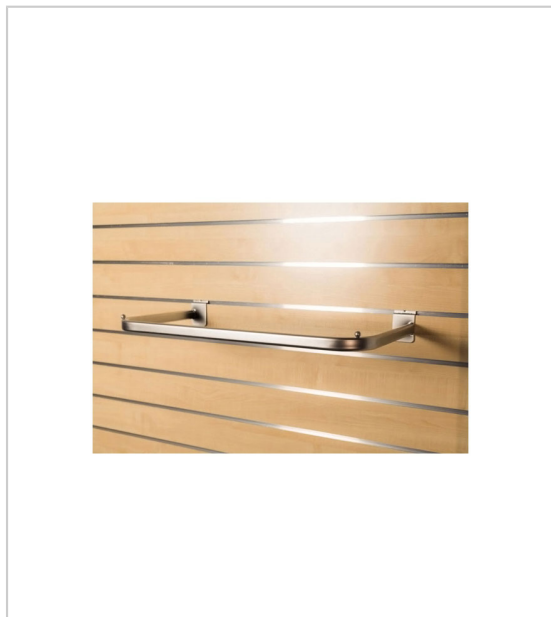

SUPPORT CADRE DE PENDERIE EN TUBE OVALE

BOHNACKER

Cadre penderie en tube ovale.

S'insère dans le profil horizontal trapèze.

RÉFÉRENCE	LARGEUR	PRIX HT	PRIX TTC	UNITÉ DE VENTE
033 33800 10082	1000 mm	25,60 €	30,72 €	l'unité
033 33800 09582	950 mm	27,05 €	32,46 €	l'unité

Caractéristiques :

- Décor : Chromé
- Matériau : Acier
- Profondeur : 330 mm

Tarifs valables le 20/04/2024
<https://www.bricotoo.com/support-penderie-p57225>

15000 références
pour le bricolage

Livraison gratuite
au delà de 99 € TTC
en France métropolitaine