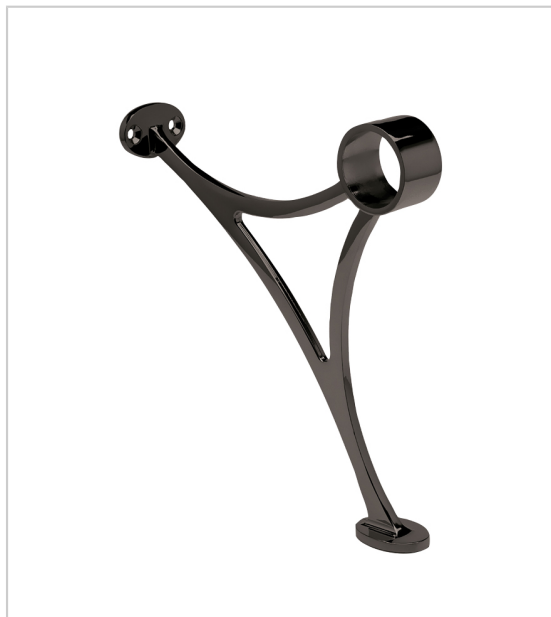

SUPPORT REPOSE PIEDS

MB2

Fixation sol/façade pour tube Ø38,1.

Avec revêtement Protectan.

Entraxe maxi conseillé entre deux supports 700mm.

RÉFÉRENCE	FINITION	PRIX HT	PRIX TTC	UNITÉ DE VENTE
402 31010 03840	Laiton poli	33,68 €	40,42 €	l'unité
402 31010 03889	Inox brossé	33,68 €	40,42 €	l'unité
402 31010 03802	Anthracite	44,08 €	52,90 €	l'unité