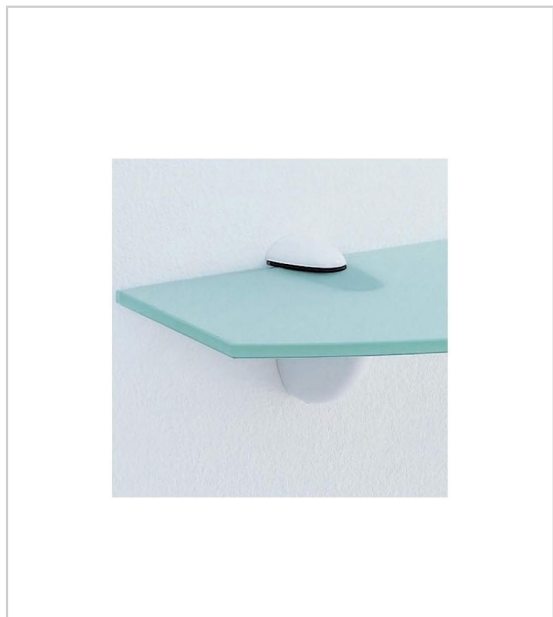

## SUPPORT TABLETTE BOIS OU VERRE

ITAR

Pour tablette épaisseur 4 à 22mm.

Livré avec vis et chevilles.

| RÉFÉRENCE       | DÉCOR      | PRIX HT | PRIX TTC | UNITÉ DE VENTE |
|-----------------|------------|---------|----------|----------------|
| 188 20270 00002 | Noir       | 11,49 € | 13,79 €  | la paire       |
| 188 20270 00001 | Blanc      | 14,58 € | 17,50 €  | la paire       |
| 188 20270 00010 | Argent mat | 14,79 € | 17,75 €  | la paire       |
| 188 20270 00082 | Chromé     | 17,13 € | 20,56 €  | la paire       |