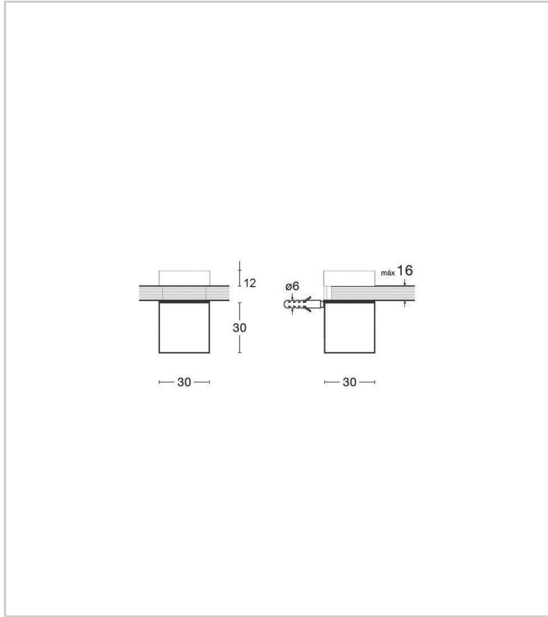

SUPPORT TABLETTE BOIS OU VERRE

ITAR

Pour tablette épaisseur 4 à 16mm.

Pour tablette profondeur maxi 200.

Livré avec fixations.

RÉFÉRENCE

PRIX HT

PRIX TTC

UNITÉ DE VENTE

208 04400 00079

9,17 €

11,00 €

l'unité

Caractéristiques :

- Charge : 20 kg
- Décor : Chromé mat

Tarifs valables le 25/04/2024
<https://www.bricotoo.com/support-tablette-bois-ou-verre-p9404>