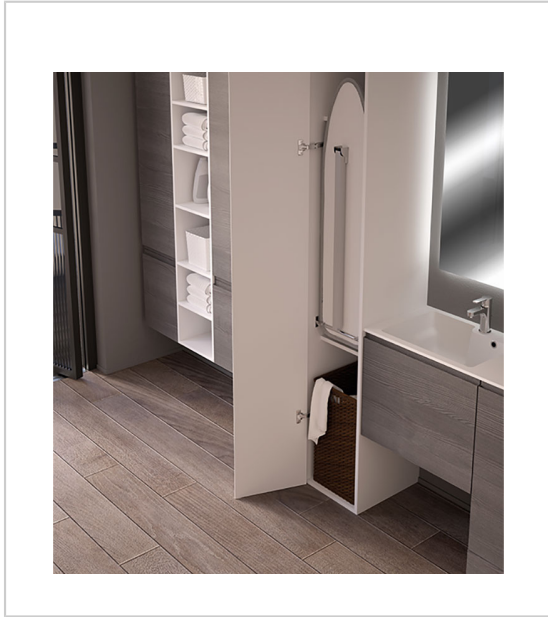

TABLE À REPASSER RABATTABLE PRUA LIFT

ATIM

Table en bouleau contreplaqué.

RÉFÉRENCE

PRIX HT

PRIX TTC

UNITÉ DE VENTE

186 00080 04500

263,68 €

316,42 €

l'unité

Caractéristiques :

- Charge maxi : 50 kg
- Décor : Inox brossé
- Hauteur dépliée : 820 mm
- Hauteur intérieure de caisson mini : 1100 mm
- Largeur : 380 mm
- Longueur dépliée : 1050 mm
- Pour caisson de largeur mini : 450 mm
- Profondeur intérieure de caisson mini : 100 mm