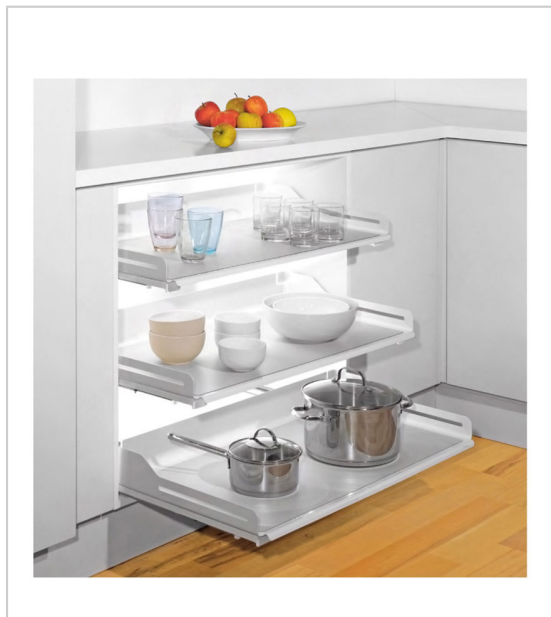

TABLETTE COULISSANTE EXTENDO

PEKA

Ces tablettes au design contemporain s'adaptent à tous les environnements : Cuisine, Dressing, Salle de bain, ou Bureau.

Le choix des coulisses et des accessoires permettent une **personnalisation** adaptée aux besoins de chaque utilisateur.

La forme arrondie des corbeilles en fine tôle d'acier et leurs angles ouverts offrent un **rangement optimum** jusqu'au bord le plus extérieur du meuble et permettent un nettoyage aisé.

Ces tablettes s'adaptent sur les coulisses invisibles toutes versions (Sortie partielle, totale, inversées, avec ou sans amortisseurs,...) de toutes marques : Hettich, Salice,...

Caractéristiques :

- Hauteur : 90 mm
- Profondeur : 495 mm

Montage sans outil sur les coulisses de toutes marques.
Pour coulisses invisibles longueur 450 mm.
Profondeur intérieure de caisson mini 500 mm.