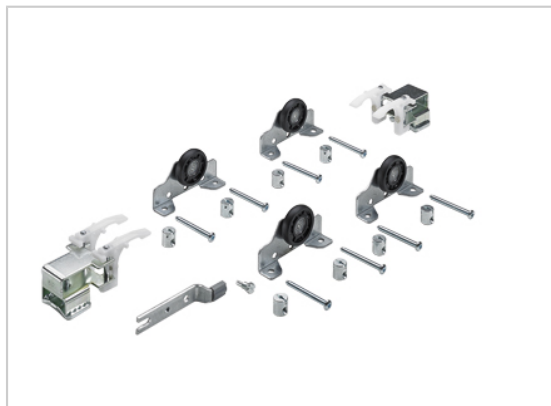

TOPLINE 1 UNITÉ 2 PORTES 500N OU 3 PORTES 500N

HETTICH

Ferrure à coulissement par le haut pour vantail bois.

Cette ferrure trouvera sa place sur des portes d'armoires de bureaux et de placard.

Le galet plastique des chariots sur roulement à bille assure un coulissement fluide et silencieux.

Le montage peut être modulé avec divers guidages (en option).

Pour vantail d'épaisseur 16 à 19 mm.

Hauteur maxi 2000 mm. Largeur mini. 500 mm.

Charge par vantail maxi 50kg.

RÉFÉRENCE	GARNITURE	PRIX HT	PRIX TTC	UNITÉ DE VENTE
0 045 076	Pour 2 vantaux	76,15 €	91,38 €	kit
0 045 077	Pour 3 vantaux	164,94 €	197,93 €	kit

Caractéristiques :

- Charge maxi par vantail : 50 kg
- Hauteur maxi : 2500 mm

Le montage peut être modulé avec divers guidages (en option).

Tarifs valables le 18/04/2024
<https://www.bricotoo.com/topline-1-unite-2-portes-500n-ou-3-portes-500n-p27256>