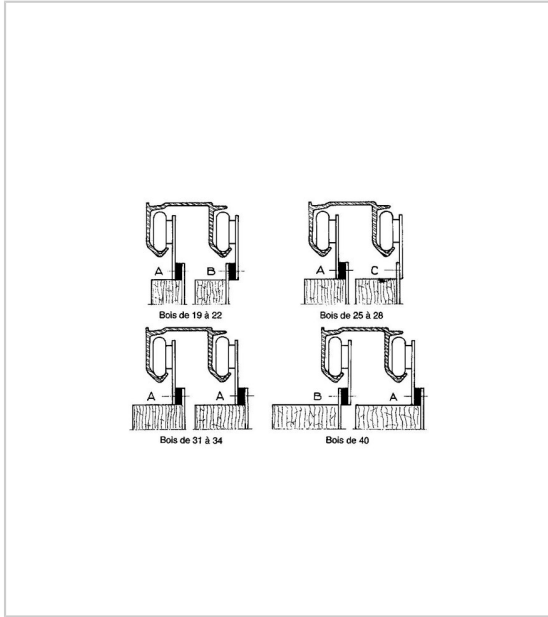

TUBEL 28 RAIL DE ROULEMENT

MANTION

Rail de roulement double en aluminium.

Pour charge de 28 kg maxi.

RÉFÉRENCE	PRIX HT	PRIX TTC	UNITÉ DE VENTE
192 00280 20061	40,92 €	49,10 €	l'unité

Caractéristiques :

- Longueur : 2000 mm

Tarifs valables le 24/04/2024
<https://www.bricotoo.com/tubel-28-rail-de-roulement-p7355>

15000 références
 pour le bricolage

Livraison gratuite
 au delà de 99 € TTC
 en France métropolitaine

Livraison en 72h00
 hors week-end, jours fériés,
 hors montagne et
 en France métropolitaine