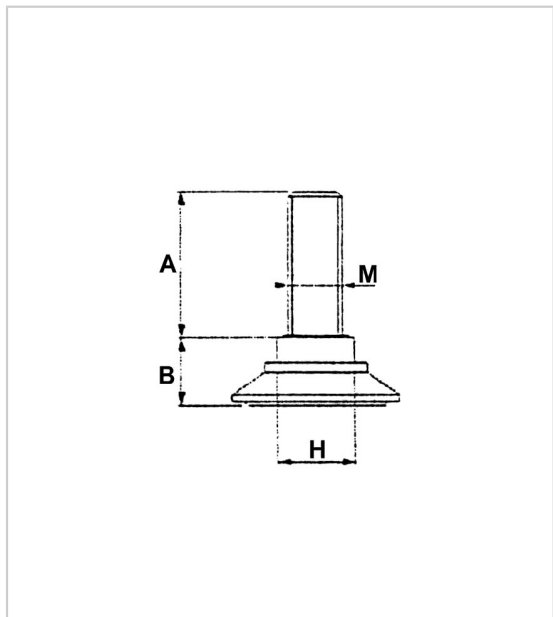

## VÉRIN DE RÉGLAGE

ITAR

Vérin de réglage, embase ABS noir.

Tige filetée acier zingué.

Vissage Pozi.

RÉFÉRENCE	DIAMÈTRE EMBASE	HAUTEUR DE LA BASE	TIGE	PRIX HT	PRIX TTC	UNITÉ DE VENTE
216 16000 02502	30 mm	15 mm	M8 x 25 mm	<b>1,00 €</b>	1,20 €	l'unité
216 16010 02502	30 mm	15 mm	M10 x 25 mm	<b>1,01 €</b>	1,21 €	l'unité
216 16040 05002	40 mm	16 mm	M10 x 50 mm	<b>1,23 €</b>	1,48 €	l'unité