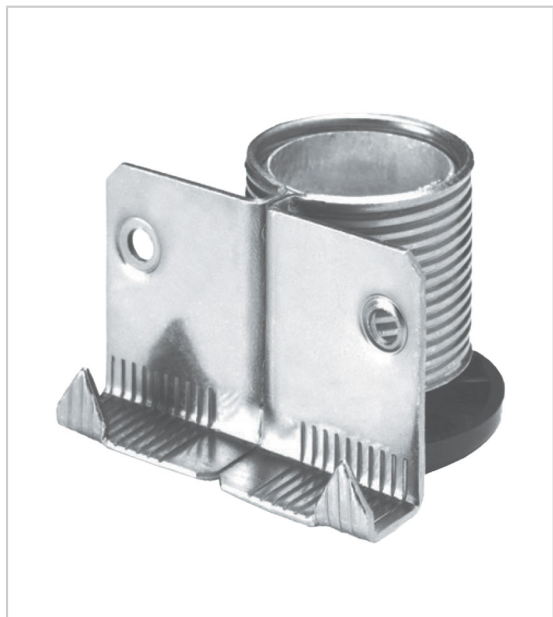

## VÉRIN POUR SOCLE EN ACIER - COURSE 20 MM

CAMAR

Vérin en acier pour socle de meuble, réglable de l'intérieur avec course de 20mm.

Charge 100 kg ou 150 kg.

RÉFÉRENCE	CHARGE	FILETAGE	PRIX HT	PRIX TTC	UNITÉ DE VENTE
040 03000 02087	100 kg	Plastique	1,15 €	1,38 €	l'unité
040 13000 02087	150 kg	Métal	2,21 €	2,65 €	l'unité

### Caractéristiques :

- Réglage : + 20 mm

Tarifs valables le 24/04/2024  
<https://www.bricotoo.com/verin-pour-socle-en-acier-p7238>

**15000 références**  
 pour le bricolage

**Livraison gratuite**  
 au delà de 99 € TTC  
 en France métropolitaine