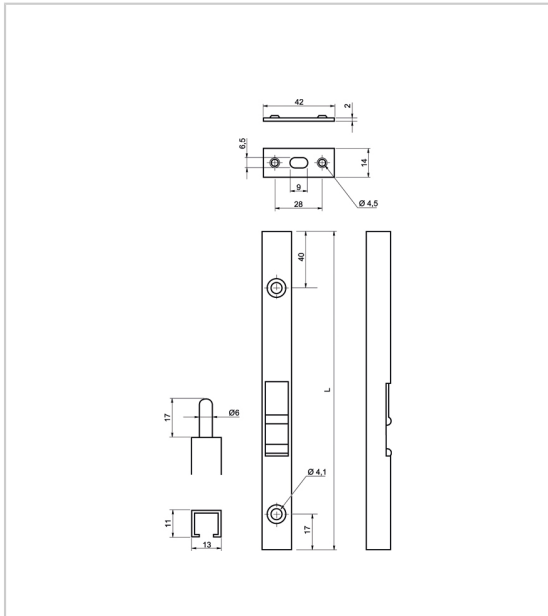

VERROU TUBE À ENTAILLER

ITAR

Verrou tube à entailler avec gâche acier zingué.

- Section 11x13
- Verrous verticaux

RÉFÉRENCE	LONGUEUR	PRIX HT	PRIX TTC	UNITÉ DE VENTE
711 01110 16083	160 mm	3,18 €	3,82 €	l'unité
711 01110 25083	250 mm	3,73 €	4,48 €	l'unité

Caractéristiques :

- Décor : Zingué
- Matériau : Acier

Tarifs valables le 27/04/2024
<https://www.bricotoo.com/verrou-tube-a-entailler-p3391>

**15000 références
 pour le bricolage**

**Livraison gratuite
 au delà de 99 € TTC**
 en France métropolitaine